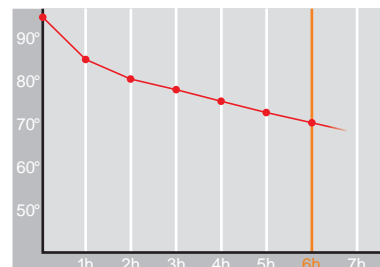

# Meeting • 1,0 l

Restwärme in °C nach 6 h  
Heat retention in °C after 6 h

Farbe  
Colour

Artikelnr. • Item No.

## 2204

Inhalt • Size	1,0 l
Höhe inkl. Deckel • Height incl. lid	205 mm
Höhe ohne Deckel • Height w/o lid	195 mm
Durchmesser Einfüllöffnung • Diameter glass opening	45 mm
Durchmesser Boden • Diameter bottom	111 mm
Kannengewicht (netto) • Weight jug (net)	800 g
Gewicht mit Verpackung • Weight with carton	895 g
Verpackung L x B x H • Packing l x w x h	140 x 138 x 217 mm
Material • Material	Edelstahl • stainless steel
Garantie auf Warmhaltung • Guarantee for heat retention	5 Jahre • 5 Years
Spülmaschinenfest • Dishwasher proof	ja • yes
Bruchsicher • Shock resistant	ja • yes
Bedruckung einfarbig • Imprint one colour	ja • yes
Bedruckung mehrfarbig • Imprint 4 colours	nein • no
Gravur • Engraving	ja • yes
Tassenanzahl • Cups	8
Restwärme °C nach 6 h • Heat retention °C after 6 h	65
Einhandbedienung • Single hand using	nein • no
Sonstiges • Other	