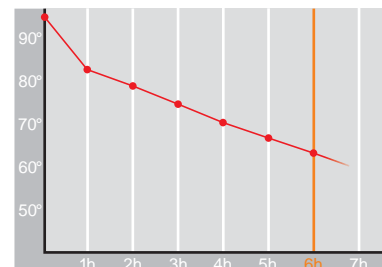

Meeting • 0,6 l

Restwärme in °C nach 6 h
Heat retention in °C after 6 h

Farbe
Colour

Artikelnr. • Item No.

2202

| | |
|---|-----------------------------|
| Inhalt • Size | 0,6 l |
| Höhe inkl. Deckel • Height incl. lid | 160 mm |
| Höhe ohne Deckel • Height w/o lid | 150 mm |
| Durchmesser Einfüllöffnung • Diameter glass opening | 45 mm |
| Durchmesser Boden • Diameter bottom | 111 mm |
| Kannengewicht (netto) • Weight jug (net) | 692 g |
| Gewicht mit Verpackung • Weight with carton | 773 g |
| Verpackung L x B x H • Packing l x w x h | 140 x 136 x 173 mm |
| Material • Material | Edelstahl • stainless steel |
| Garantie auf Warmhaltung • Guarantee for heat retention | 5 Jahre • 5 Years |
| Spülmaschinenfest • Dishwasher proof | ja • yes |
| Bruchsicher • Shock resistant | ja • yes |
| Bedruckung einfarbig • Imprint one colour | ja • yes |
| Bedruckung mehrfarbig • Imprint 4 colours | nein • no |
| Gravur • Engraving | ja • yes |
| Tassenanzahl • Cups | 5 |
| Restwärme °C nach 6 h • Heat retention °C after 6 h | 55 |
| Einhandbedienung • Single hand using | nein • no |
| Sonstiges • Other | |